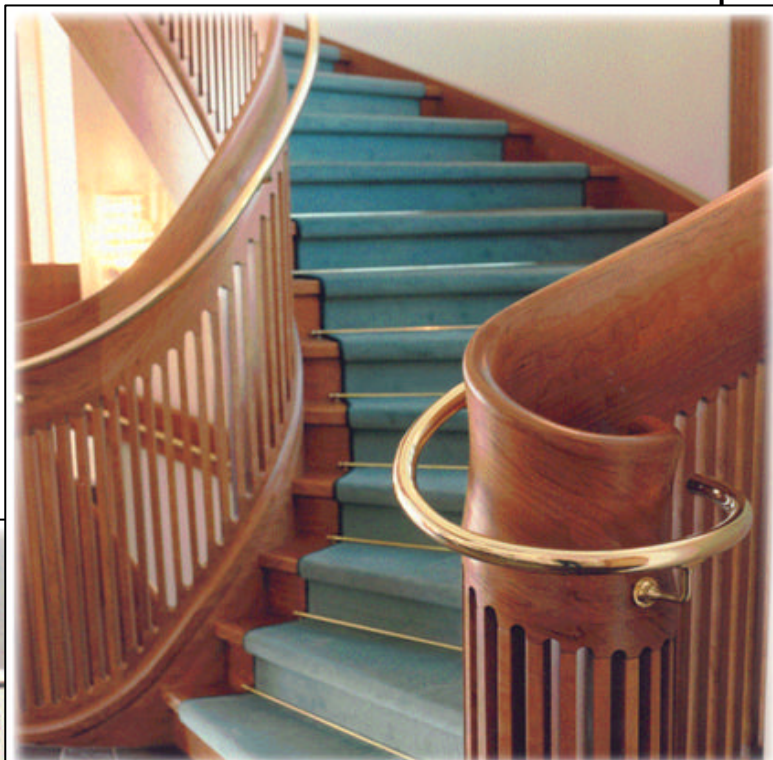

*Ellipsformad trappa i
körsbär, med gångmatta.*

*Handledare och vang-
stycken böjlimmade till
ett stycke.*

SP15

TRAPPTRADITION & Specialsnickerier AB

(f.d. TRÄTRADITION i Östersund AB)

Lövstavägen 1, 831 92 Östersund, Sverige