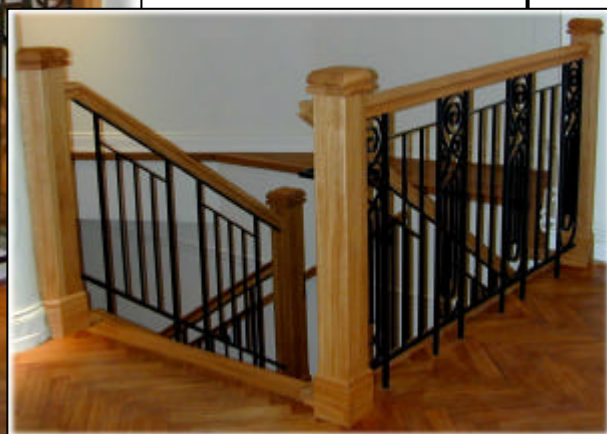

*3/4 svängd trappa
i ek.*

*Vilplan utformat i
solfjädermönster.
med spotlights på
undersida.*

*Räcke i smide,
svart lackerat.*

SP17